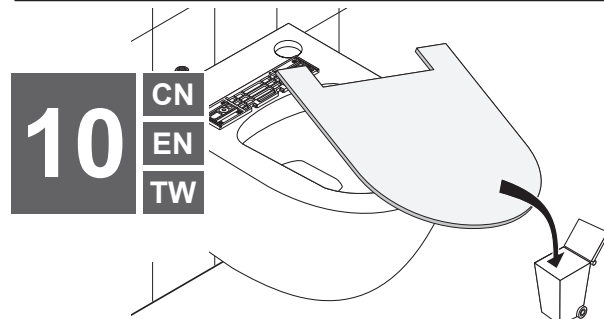

V9900000 **CN** 进水连接装置
EN WATER CONNECTION SET
TW 進水連接裝置

V9900100 **CN** 电源连接装置

1 **CN**
EN
TW

2 **CN**

CN 中国
 唯宝贸易(上海)有限公司
 中国上海市长宁区古北路555弄8号
 金虹桥写字楼 10楼 10/F 200051
 08-2014
 色调和尺寸在一般公差范围内。我们保留对产品进行技术和颜色修改的权利。