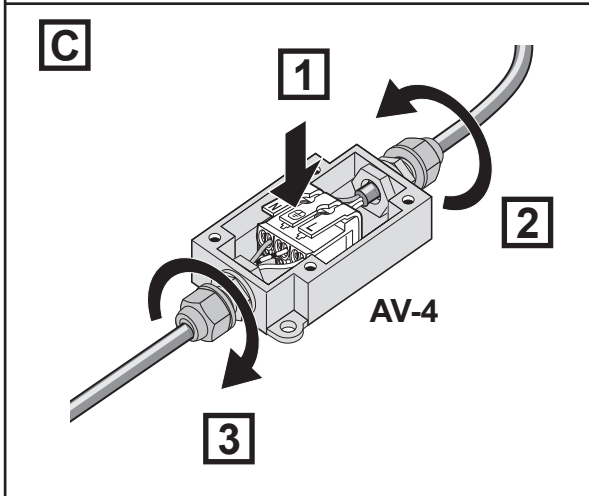

V9900000 **CN** 进水连接装置
EN WATER CONNECTION SET
TW 進水連接裝置

V9900100 **CN** 电源连接装置

1 **CN**
EN
TW

2 **CN**

CN 中国
 唯宝贸易(上海)有限公司
 中国上海市长宁区古北路555弄8号
 金虹桥写字楼 10楼 10/F 200051
 08-2014
 色调和尺寸在一般公差范围内。我们保留对产品进行技术和颜色修改的权利。