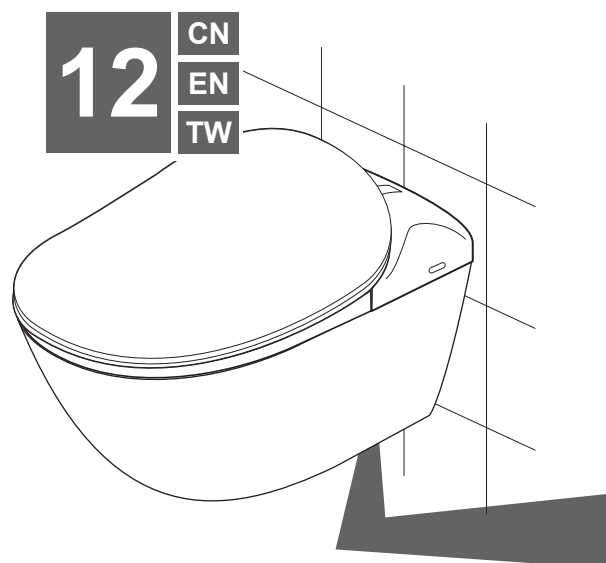

V9900000 **CN** 进水连接装置
EN WATER CONNECTION SET
TW 進水連接裝置

V9900100 **CN** 电源连接装置

1 **CN**
EN
TW

2 **CN**

CN 中国
 唯宝贸易(上海)有限公司
 中国上海市长宁区古北路555弄8号
 金虹桥写字楼 10楼 10/F 200051
 08-2014
 色调和尺寸在一般公差范围内。我们保留对产品进行技术和颜色修改的权利。