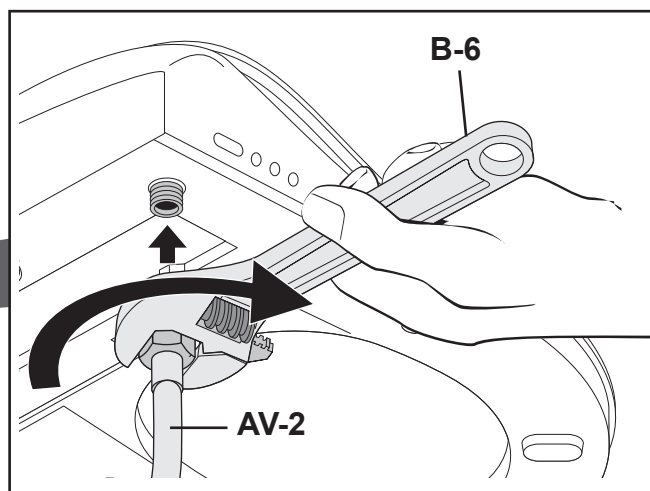

V9900000 **CN** 进水连接装置
EN WATER CONNECTION SET
TW 進水連接裝置

V9900100 **CN** 电源连接装置

1 **CN**
EN
TW

2 **CN**

CN 中国
 唯宝贸易(上海)有限公司
 中国上海市长宁区古北路555弄8号
 金虹桥写字楼 10楼 10/F 200051
 08-2014
 色调和尺寸在一般公差范围内。我们保留对产品进行技术和颜色修改的权利。