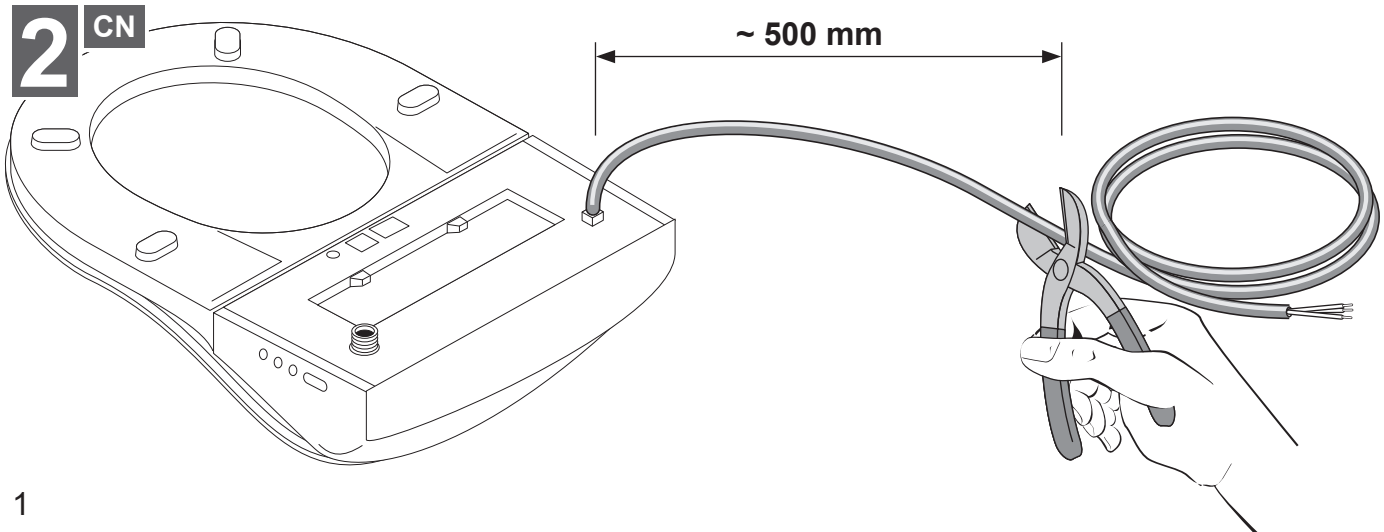

V9900000 **CN** 进水连接装置
EN WATER CONNECTION SET
TW 進水連接裝置

V9900100 **CN** 电源连接装置

1 **CN**
EN
TW

2 **CN**

CN 中国
 唯宝贸易(上海)有限公司
 中国上海市长宁区古北路555弄8号
 金虹桥写字楼 10楼 10/F 200051
 08-2014
 色调和尺寸在一般公差范围内。我们保留对产品进行技术和颜色修改的权利。