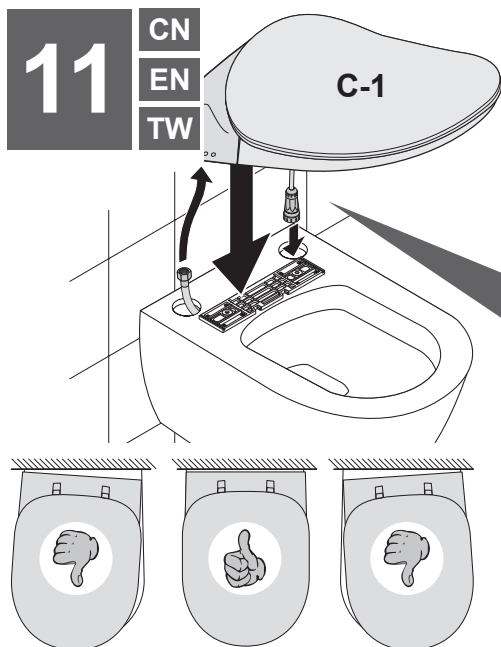

V9900000 **CN** 进水连接装置
EN WATER CONNECTION SET
TW 進水連接裝置

V9900100 **CN** 电源连接装置

1 **CN**
EN
TW

2 **CN**

CN 中国
 唯宝贸易(上海)有限公司
 中国上海市长宁区古北路555弄8号
 金虹桥写字楼 10楼 10/F 200051
 08-2014
 色调和尺寸在一般公差范围内。我们保留对产品进行技术和颜色修改的权利。