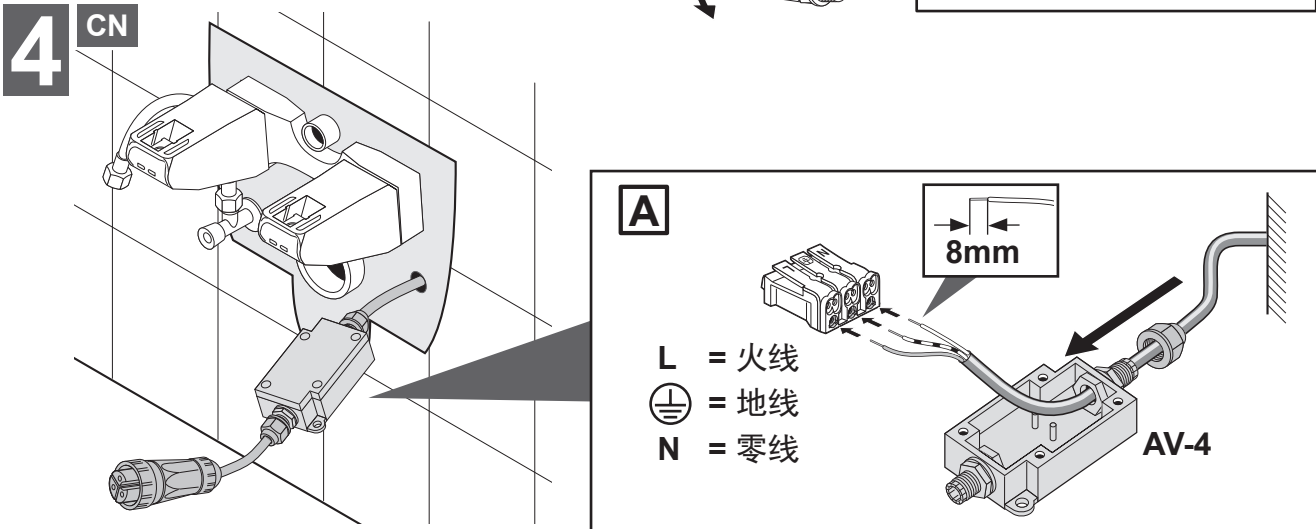

V9900000 **CN** 进水连接装置
EN WATER CONNECTION SET
TW 進水連接裝置

V9900100 **CN** 电源连接装置

1 **CN**
EN
TW

2 **CN**

CN 中国
 唯宝贸易(上海)有限公司
 中国上海市长宁区古北路555弄8号
 金虹桥写字楼 10楼 10/F 200051
 08-2014
 色调和尺寸在一般公差范围内。我们保留对产品进行技术和颜色修改的权利。