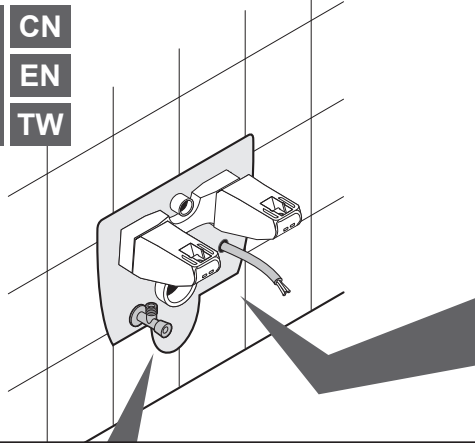

V9900000 **CN** 进水连接装置
EN WATER CONNECTION SET
TW 進水連接裝置

V9900100 **CN** 电源连接装置

1 **CN**
EN
TW

2 **CN**

CN 中国
 唯宝贸易(上海)有限公司
 中国上海市长宁区古北路555弄8号
 金虹桥写字楼 10楼 10/F 200051
 08-2014
 色调和尺寸在一般公差范围内。我们保留对产品进行技术和颜色修改的权利。