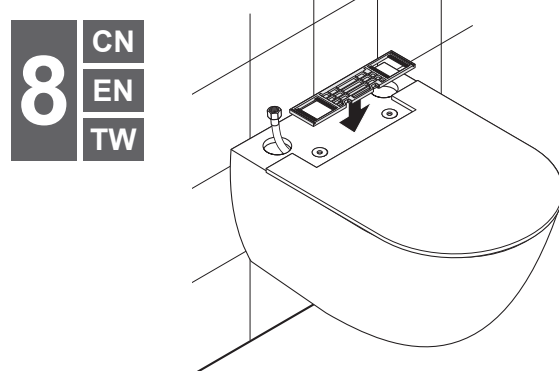

V9900000 **CN** 进水连接装置
EN WATER CONNECTION SET
TW 進水連接裝置

V9900100 **CN** 电源连接装置

1 **CN**
EN
TW

2 **CN**

CN 中国
 唯宝贸易(上海)有限公司
 中国上海市长宁区古北路555弄8号
 金虹桥写字楼 10楼 10/F 200051
 08-2014
 色调和尺寸在一般公差范围内。我们保留对产品进行技术和颜色修改的权利。