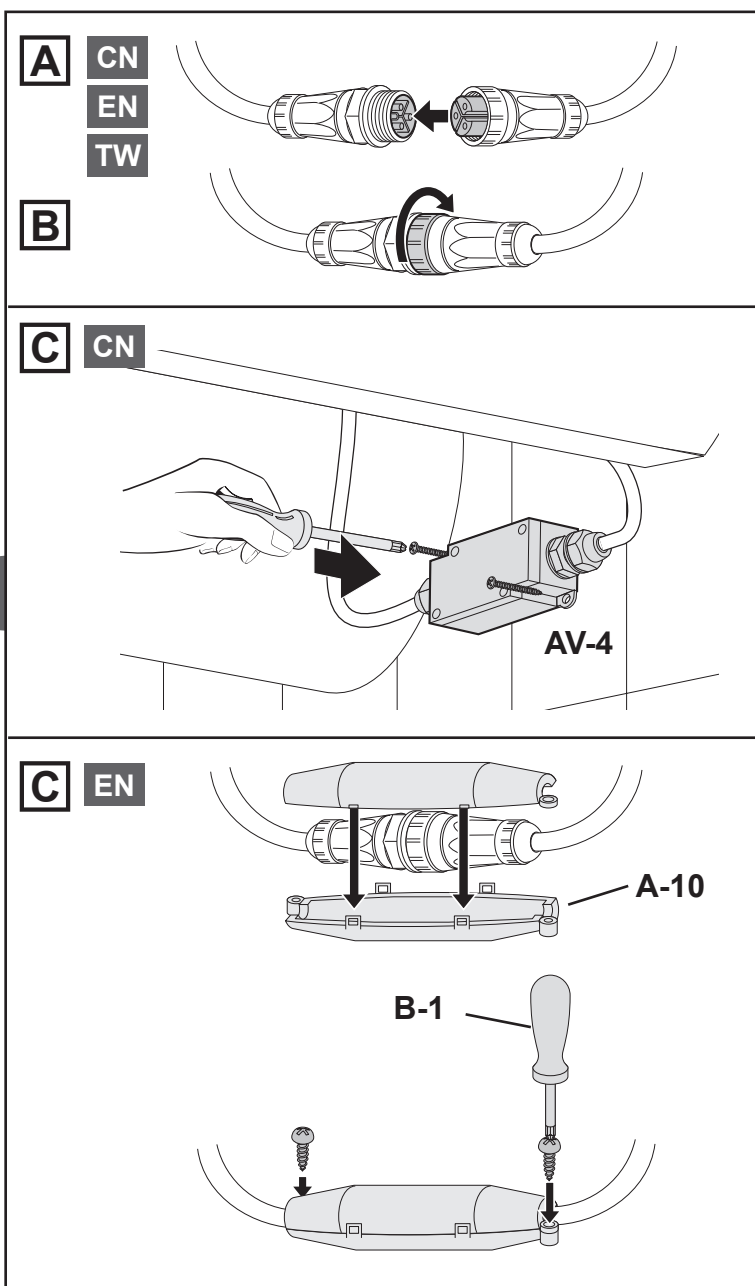

V9900000 **CN** 进水连接装置
EN WATER CONNECTION SET
TW 進水連接裝置

V9900100 **CN** 电源连接装置

1 **CN**
EN
TW

2 **CN**

CN 中国
 唯宝贸易(上海)有限公司
 中国上海市长宁区古北路555弄8号
 金虹桥写字楼 10楼 10/F 200051
 08-2014
 色调和尺寸在一般公差范围内。我们保留对产品进行技术和颜色修改的权利。