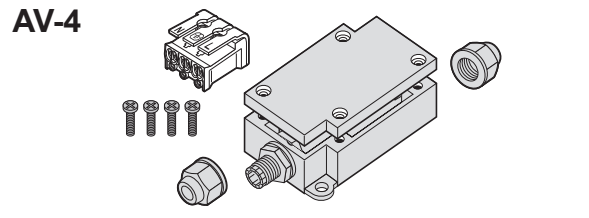

V9900000 **CN** 进水连接装置
EN WATER CONNECTION SET
TW 進水連接裝置

V9900100 **CN** 电源连接装置

1 **CN**
EN
TW

2 **CN**

CN 中国
 唯宝贸易(上海)有限公司
 中国上海市长宁区古北路555弄8号
 金虹桥写字楼 10楼 10/F 200051
 08-2014
 色调和尺寸在一般公差范围内。我们保留对产品进行技术和颜色修改的权利。