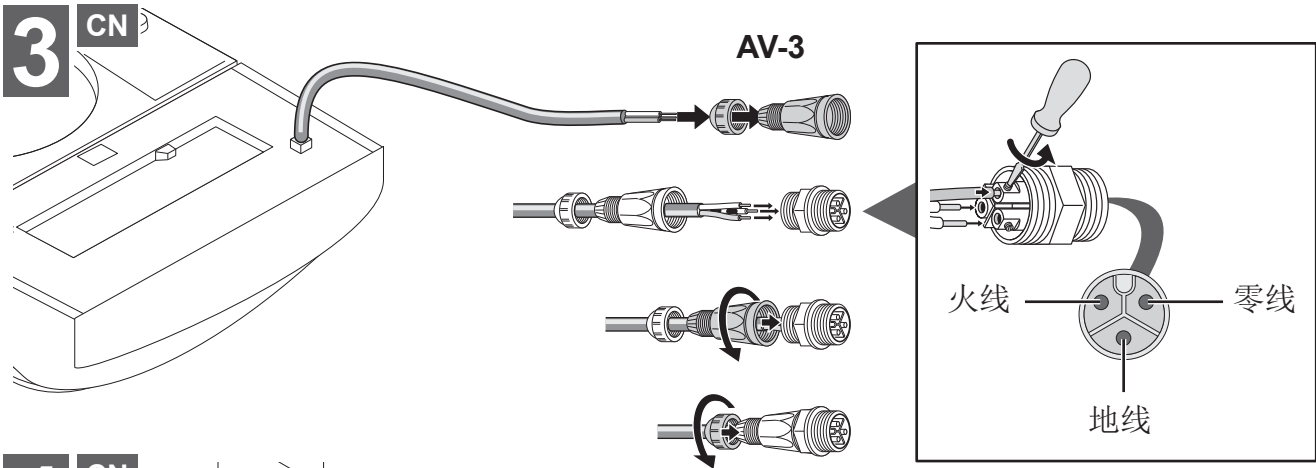

V9900000 **CN** 进水连接装置
EN WATER CONNECTION SET
TW 進水連接裝置

V9900100 **CN** 电源连接装置

1 **CN**
EN
TW

2 **CN**

CN 中国
 唯宝贸易(上海)有限公司
 中国上海市长宁区古北路555弄8号
 金虹桥写字楼 10楼 10/F 200051
 08-2014
 色调和尺寸在一般公差范围内。我们保留对产品进行技术和颜色修改的权利。