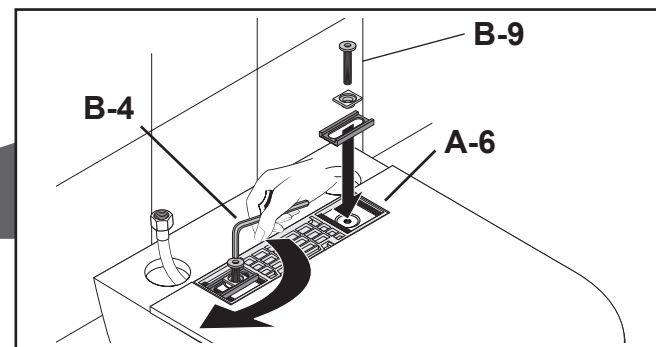

V9900000 **CN** 进水连接装置
EN WATER CONNECTION SET
TW 進水連接裝置

V9900100 **CN** 电源连接装置

1 **CN**
EN
TW

2 **CN**

CN 中国
 唯宝贸易(上海)有限公司
 中国上海市长宁区古北路555弄8号
 金虹桥写字楼 10楼 10/F 200051
 08-2014
 色调和尺寸在一般公差范围内。我们保留对产品进行技术和颜色修改的权利。