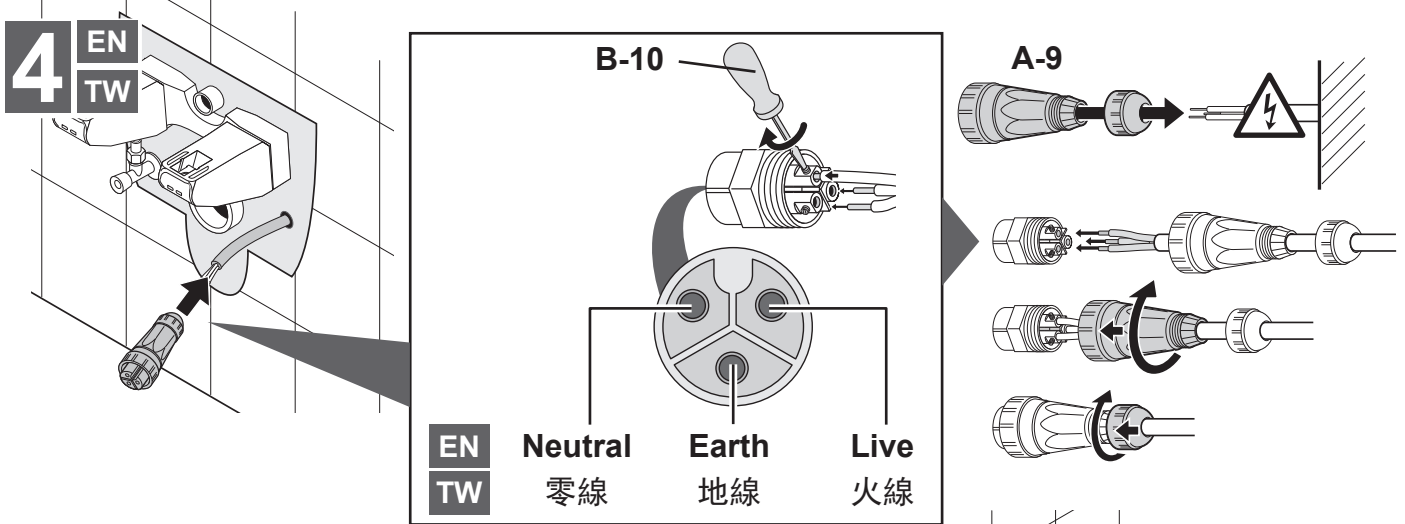

V9900000 **CN** 进水连接装置
EN WATER CONNECTION SET
TW 進水連接裝置

V9900100 **CN** 电源连接装置

1 **CN**
EN
TW

2 **CN**

CN 中国
 唯宝贸易(上海)有限公司
 中国上海市长宁区古北路555弄8号
 金虹桥写字楼 10楼 10/F 200051
 08-2014
 色调和尺寸在一般公差范围内。我们保留对产品进行技术和颜色修改的权利。