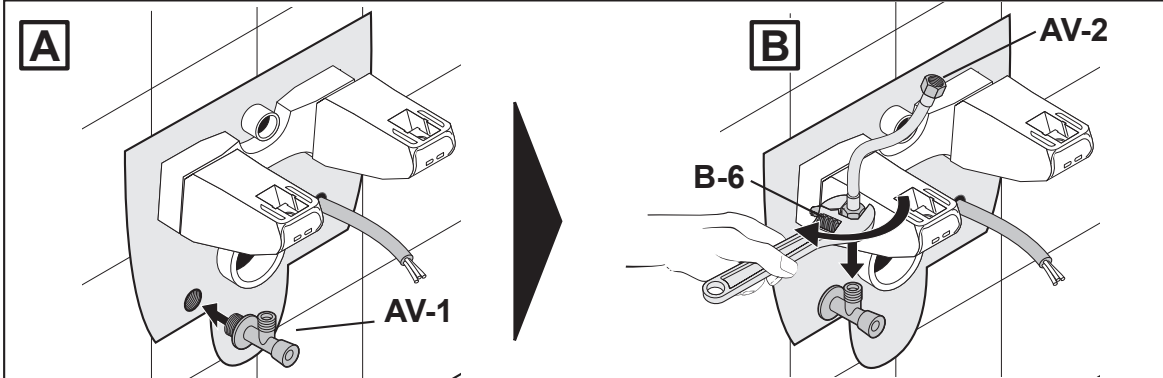

V9900000 **CN** 进水连接装置
EN WATER CONNECTION SET
TW 進水連接裝置

V9900100 **CN** 电源连接装置

1 **CN**
EN
TW

2 **CN**

CN 中国
 唯宝贸易(上海)有限公司
 中国上海市长宁区古北路555弄8号
 金虹桥写字楼 10楼 10/F 200051
 08-2014
 色调和尺寸在一般公差范围内。我们保留对产品进行技术和颜色修改的权利。