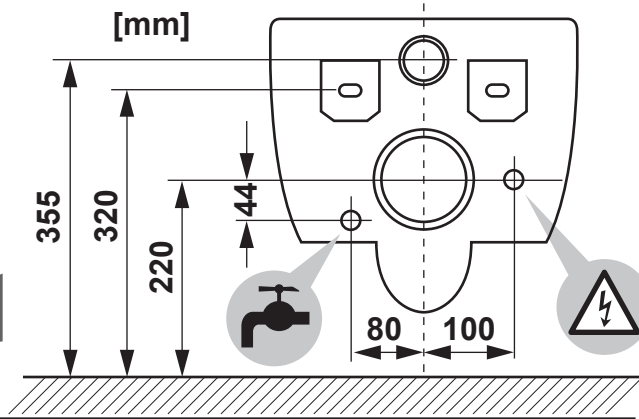

V9900000 **CN** 进水连接装置
EN WATER CONNECTION SET
TW 進水連接裝置

V9900100 **CN** 电源连接装置

1 **CN**
EN
TW

2 **CN**

CN 中国
 唯宝贸易(上海)有限公司
 中国上海市长宁区古北路555弄8号
 金虹桥写字楼 10楼 10/F 200051
 08-2014
 色调和尺寸在一般公差范围内。我们保留对产品进行技术和颜色修改的权利。