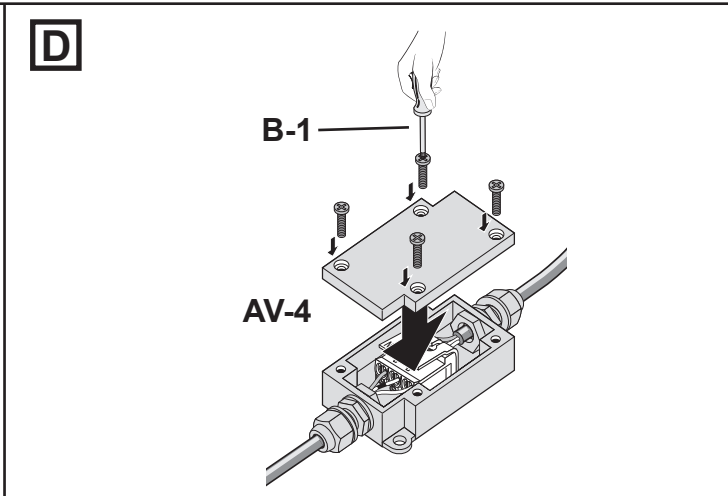

V9900000 **CN** 进水连接装置
EN WATER CONNECTION SET
TW 進水連接裝置

V9900100 **CN** 电源连接装置

1 **CN**
EN
TW

2 **CN**

CN 中国
 唯宝贸易(上海)有限公司
 中国上海市长宁区古北路555弄8号
 金虹桥写字楼 10楼 10/F 200051
 08-2014
 色调和尺寸在一般公差范围内。我们保留对产品进行技术和颜色修改的权利。