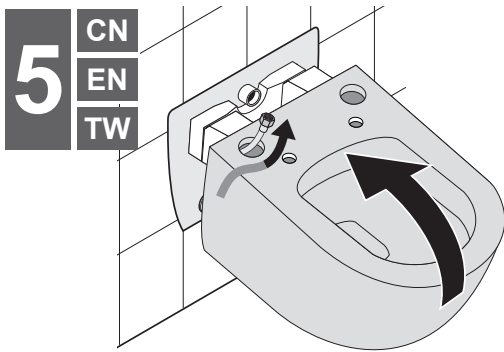

V9900000 **CN** 进水连接装置
EN WATER CONNECTION SET
TW 進水連接裝置

V9900100 **CN** 电源连接装置

1 **CN**
EN
TW

2 **CN**

CN 中国
 唯宝贸易(上海)有限公司
 中国上海市长宁区古北路555弄8号
 金虹桥写字楼 10楼 10/F 200051
 08-2014
 色调和尺寸在一般公差范围内。我们保留对产品进行技术和颜色修改的权利。