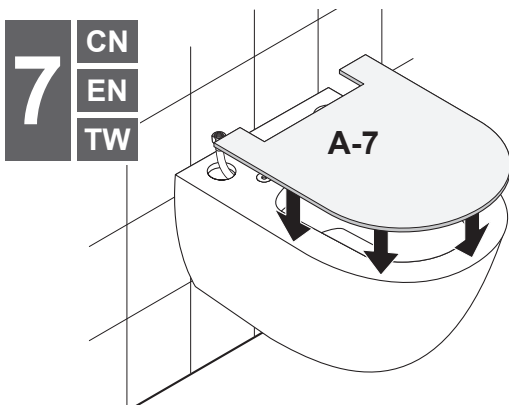

V9900000 **CN** 进水连接装置
EN WATER CONNECTION SET
TW 進水連接裝置

V9900100 **CN** 电源连接装置

1 **CN**
EN
TW

2 **CN**

CN 中国
 唯宝贸易(上海)有限公司
 中国上海市长宁区古北路555弄8号
 金虹桥写字楼 10楼 10/F 200051
 08-2014
 色调和尺寸在一般公差范围内。我们保留对产品进行技术和颜色修改的权利。