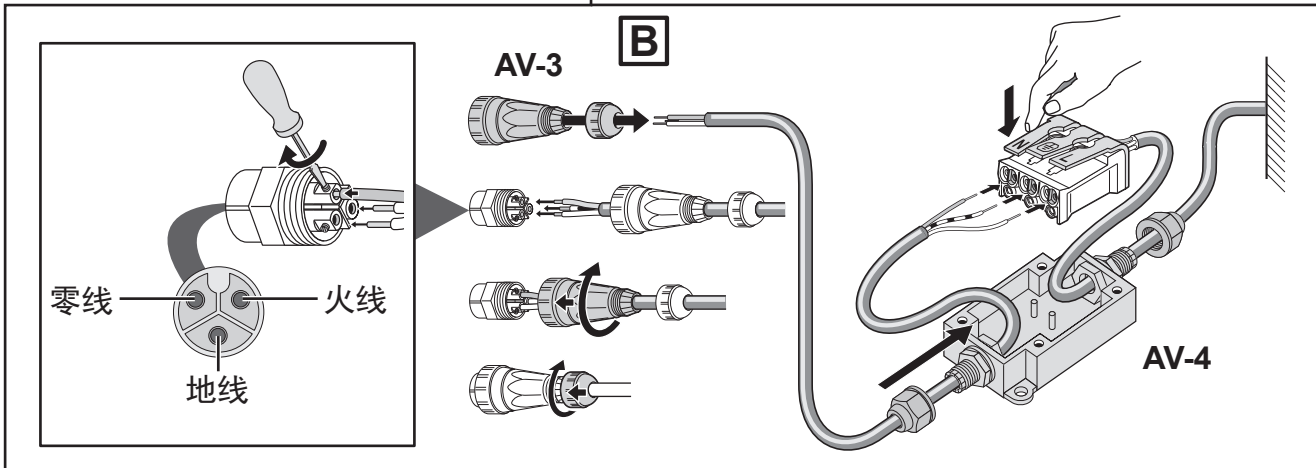

V9900000 **CN** 进水连接装置
EN WATER CONNECTION SET
TW 進水連接裝置

V9900100 **CN** 电源连接装置

1 **CN**
EN
TW

2 **CN**

CN 中国
 唯宝贸易(上海)有限公司
 中国上海市长宁区古北路555弄8号
 金虹桥写字楼 10楼 10/F 200051
 08-2014
 色调和尺寸在一般公差范围内。我们保留对产品进行技术和颜色修改的权利。