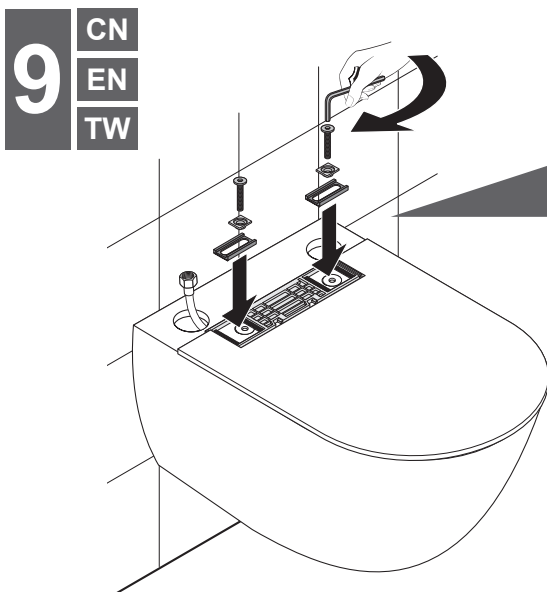

V9900000 **CN** 进水连接装置
EN WATER CONNECTION SET
TW 進水連接裝置

V9900100 **CN** 电源连接装置

1 **CN**
EN
TW

2 **CN**

CN 中国
 唯宝贸易(上海)有限公司
 中国上海市长宁区古北路555弄8号
 金虹桥写字楼 10楼 10/F 200051
 08-2014
 色调和尺寸在一般公差范围内。我们保留对产品进行技术和颜色修改的权利。